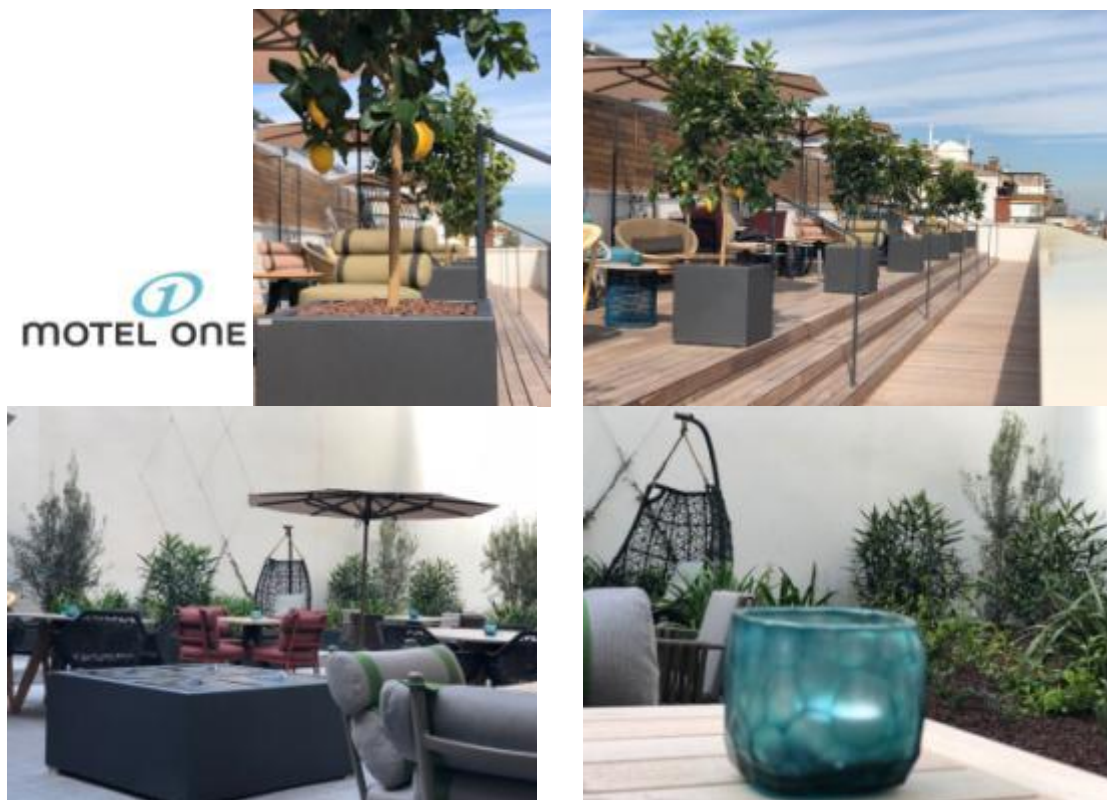

El Motel One Barcelona Ciutadella, inaugurado a finales de Marzo, cuenta con varias terrazas en las que Buresinnova se ha ocupado de la colocación de sistemas de riego, suministro y plantación de todos los elementos vegetales. Un placer trabajar con el equipo de Motel One.